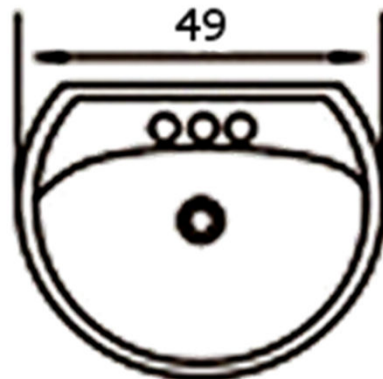

GAROLY BRANDS

Set Lavatorio Pedestal Ive

- ✓ Lavatorio.
- ✓ Pedestal.
- ✓ Cerámica Vitrificada.
- ✓ Sistema de Rebalse.
- ✓ Diseño vanguardia.
- ✓ Primera Calidad.
- ✓ Medidas lavatorio 49 x 42 x 20 cm.
- ✓ Medidas pedestal 17 x 17 x 66 cm.
- ✓ Disponible en Blanco y Bone.
- ✓ - Garantía – Loza Sanitaria – Vitalicia
- Accesorios – 1 año

FICHA TECNICA

Funcionamiento del rebalse