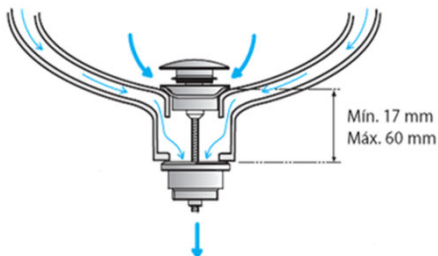

GAROLY BRANDS

Set Lavatorio Pedestal Ive

- ✓ Lavatorio.
- ✓ Pedestal.
- ✓ Cerámica Vitrificada.
- ✓ Sistema de Rebalse.
- ✓ Diseño vanguardia.
- ✓ Primera Calidad.
- ✓ Medidas lavatorio 49 x 42 x 20 cm.
- ✓ Medidas pedestal 17 x 17 x 66 cm.
- ✓ Disponible en Blanco y Bone.
- ✓ - Garantía – Loza Sanitaria – Vitalicia
- Accesorios – 1 año

FICHA TECNICA

Funcionamiento del rebalse