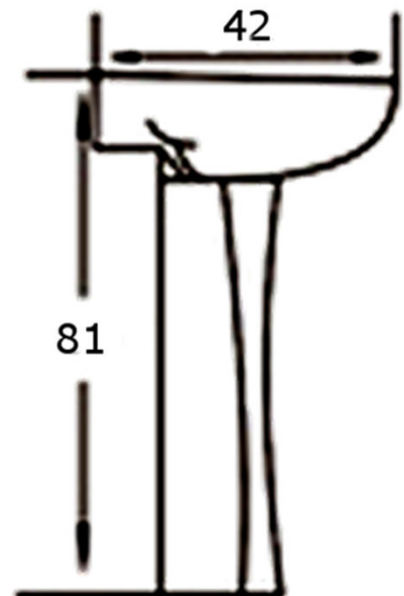

GAROLY BRANDS

Set Lavatorio Pedestal Ive

- ✓ Lavatorio.
- ✓ Pedestal.
- ✓ Cerámica Vitrificada.
- ✓ Sistema de Rebalse.
- ✓ Diseño vanguardia.
- ✓ Primera Calidad.
- ✓ Medidas lavatorio 49 x 42 x 20 cm.
- ✓ Medidas pedestal 17 x 17 x 66 cm.
- ✓ Disponible en Blanco y Bone.
- ✓ - Garantía – Loza Sanitaria – Vitalicia
- Accesorios – 1 año

FICHA TECNICA

Funcionamiento del rebalse